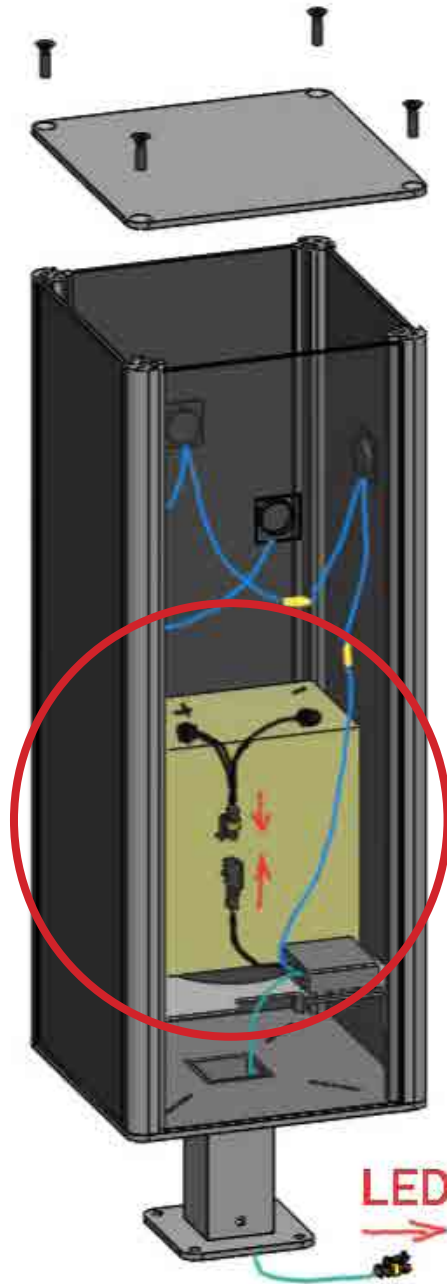

brilliance in solar lighting

photinus

INSTALLATIONSANLEITUNG INSTALLATION INSTRUCTION V.1 | 2021

mara

LIEFERUMFANG / INCLUDED PARTS

1x

1x

DETAIL A
MABSTAB 1 : 1

2x

BENÖTIGTES WERKZEUG IHRERSEITS / TOOLS REQUIRED

1 Schrauben & Schraubenzieher / Screws & screwdriver

LED LEISTE & ANSCHLUSSFLANSCH/ LED STRIP & TOWER

1

LED LEISTE & ANSCHLUSSFLANSCH/ LED STRIP & TOWER