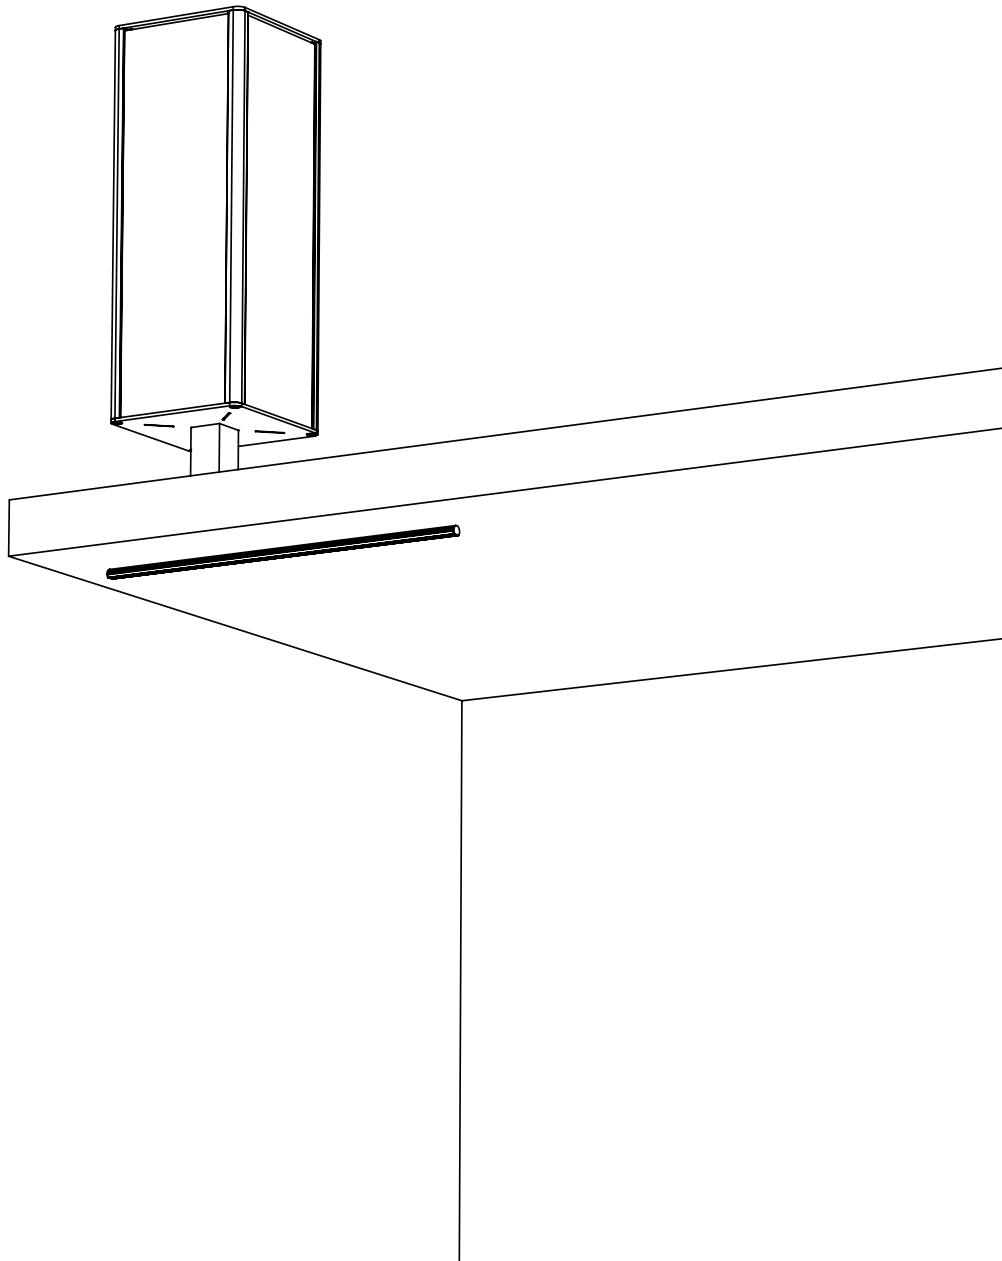

brilliance in solar lighting

photinus

INSTALLATIONSANLEITUNG INSTALLATION INSTRUCTION V.1 | 2021

mara

LIEFERUMFANG / INCLUDED PARTS

1x

1x

DETAIL A
MABSTAB 1 : 1

2x

BENÖTIGTES WERKZEUG IHRERSEITS / TOOLS REQUIRED

1 Schrauben & Schraubenzieher / Screws & screwdriver

LED LEISTE & ANSCHLUSSFLANSCH/ LED STRIP & TOWER

1

LED LEISTE & ANSCHLUSSFLANSCH/ LED STRIP & TOWER