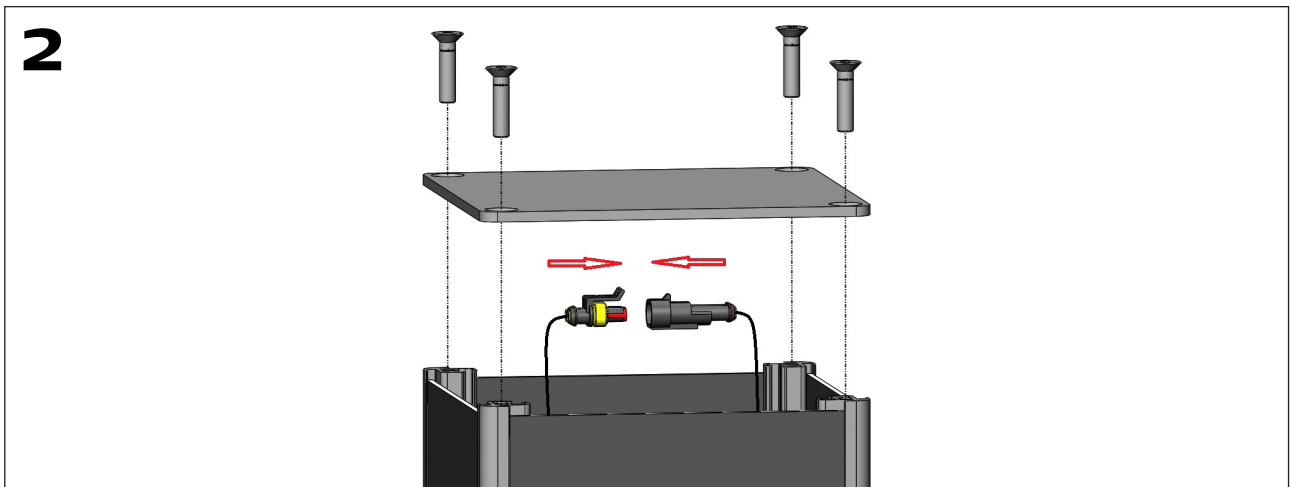

## **INSTALLATIONSANLEITUNG INSTALLATION INSTRUCTION V.1 | 2021**

---

**hera**

---

**LIEFERUMFANG / INCLUDED PARTS**

**BENÖTIGTES WERKZEUG IHRERSEITS / TOOLS REQUIRED**

**1** Inbusschlüssel / Allen Wrench 5 mm

LICHT MAST / LIGHT POLE

MONTAGEMÖGLICHKEIT - ROHRFUNDAMENT

MOUNTING POSSIBILITY - PIPE FOUNDATION