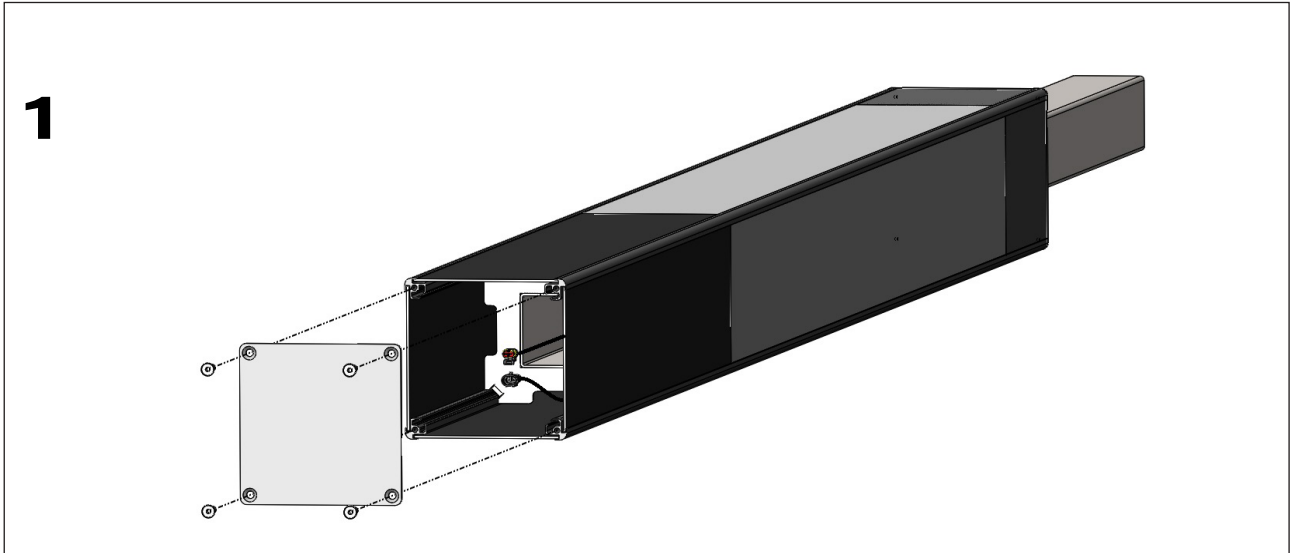

## **INSTALLATIONSANLEITUNG INSTALLATION INSTRUCTION V.1 | 2021**

---

**hera**

---

**LIEFERUMFANG / INCLUDED PARTS**

**BENÖTIGTES WERKZEUG IHRERSEITS / TOOLS REQUIRED**

**1** Inbusschlüssel / Allen Wrench 5 mm

LICHT MAST / LIGHT POLE

MONTAGEMÖGLICHKEIT - ROHRFUNDAMENT

MOUNTING POSSIBILITY - PIPE FOUNDATION