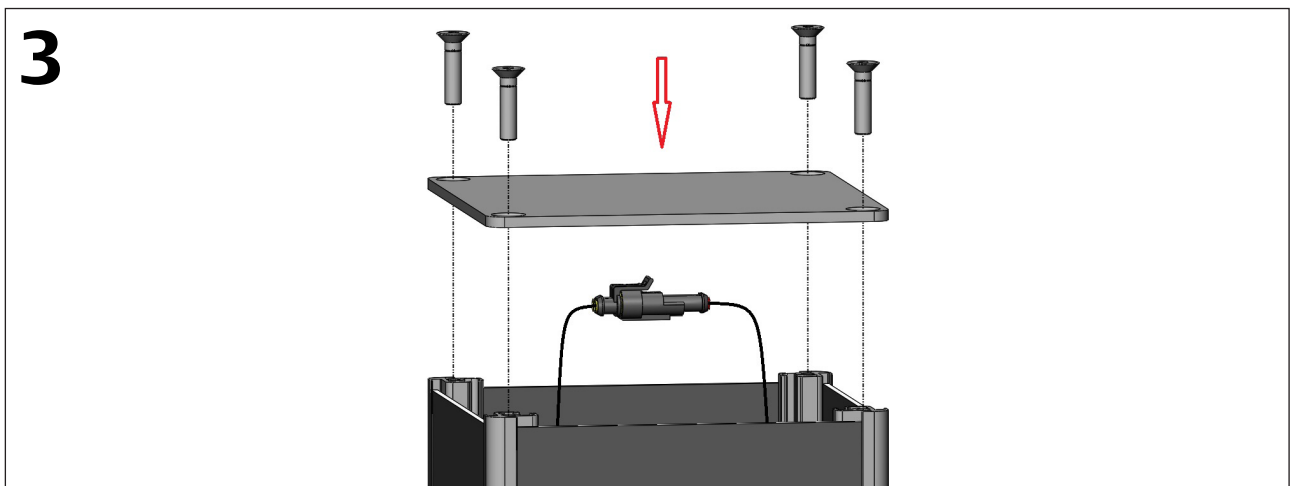

## **INSTALLATIONSANLEITUNG INSTALLATION INSTRUCTION V.1 | 2021**

---

**hera**

---

**LIEFERUMFANG / INCLUDED PARTS**

**BENÖTIGTES WERKZEUG IHRERSEITS / TOOLS REQUIRED**

**1** Inbusschlüssel / Allen Wrench 5 mm

LICHT MAST / LIGHT POLE

MONTAGEMÖGLICHKEIT - ROHRFUNDAMENT

MOUNTING POSSIBILITY - PIPE FOUNDATION