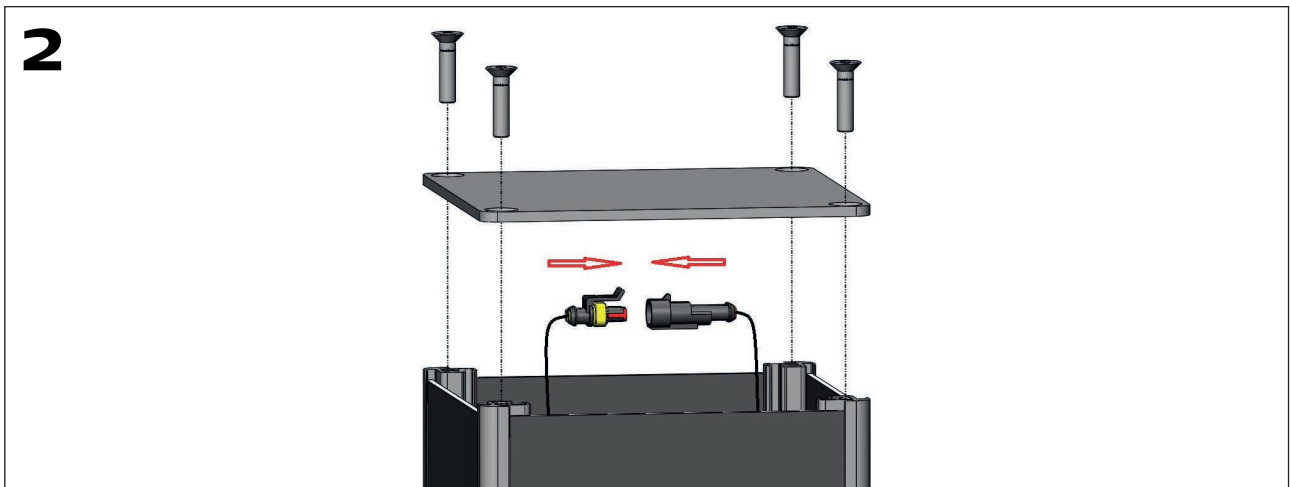

brilliance in solar lighting

photinus

INSTALLATIONSANLEITUNG INSTALLATION INSTRUCTION V.1 | 2021

Energietower

Energietower

LIEFERUMFANG / INCLUDED PARTS

BENÖTIGTES WERKZEUG IHRERSEITS / TOOLS REQUIRED

1 Inbusschlüssel / Allen Wrench 5 mm

MAST / POLE

MONTAGEMÖGLICHKEIT - ROHRFUNDAMENT

MOUNTING POSSIBILITY - PIPE FOUNDATION