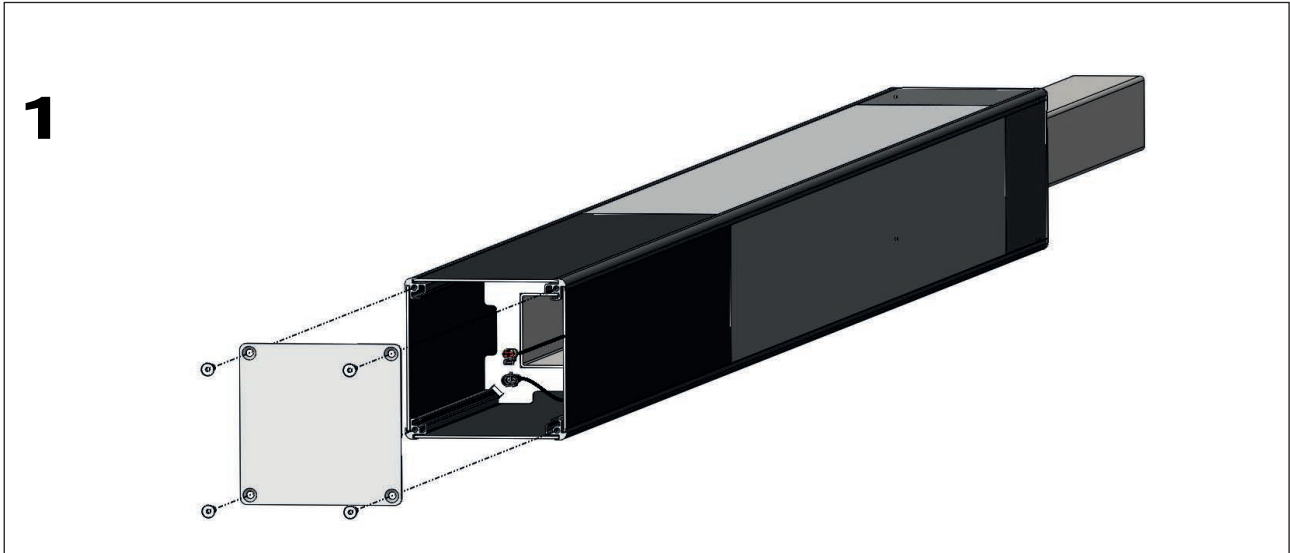

brilliance in solar lighting

photinus

INSTALLATIONSANLEITUNG INSTALLATION INSTRUCTION V.1 | 2021

Energietower

Energietower

LIEFERUMFANG / INCLUDED PARTS

BENÖTIGTES WERKZEUG IHRERSEITS / TOOLS REQUIRED

1 Inbusschlüssel / Allen Wrench 5 mm

MAST / POLE

MONTAGEMÖGLICHKEIT - ROHRFUNDAMENT

MOUNTING POSSIBILITY - PIPE FOUNDATION