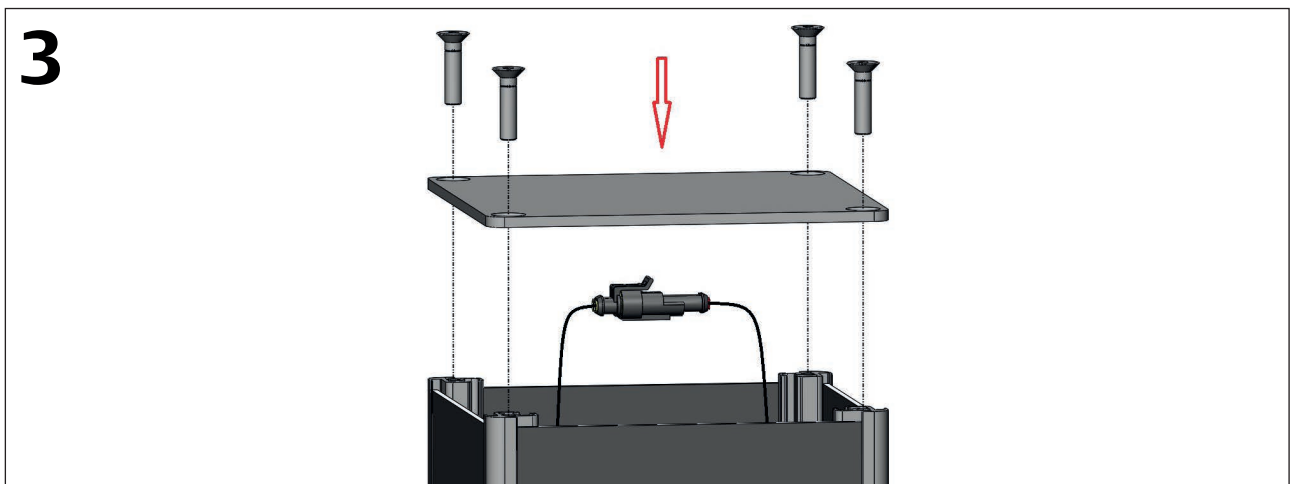

brilliance in solar lighting

photinus

INSTALLATIONSANLEITUNG INSTALLATION INSTRUCTION V.1 | 2021

Energietower

Energietower

LIEFERUMFANG / INCLUDED PARTS

BENÖTIGTES WERKZEUG IHRERSEITS / TOOLS REQUIRED

1 Inbusschlüssel / Allen Wrench 5 mm

MAST / POLE

MONTAGEMÖGLICHKEIT - ROHRFUNDAMENT

MOUNTING POSSIBILITY - PIPE FOUNDATION